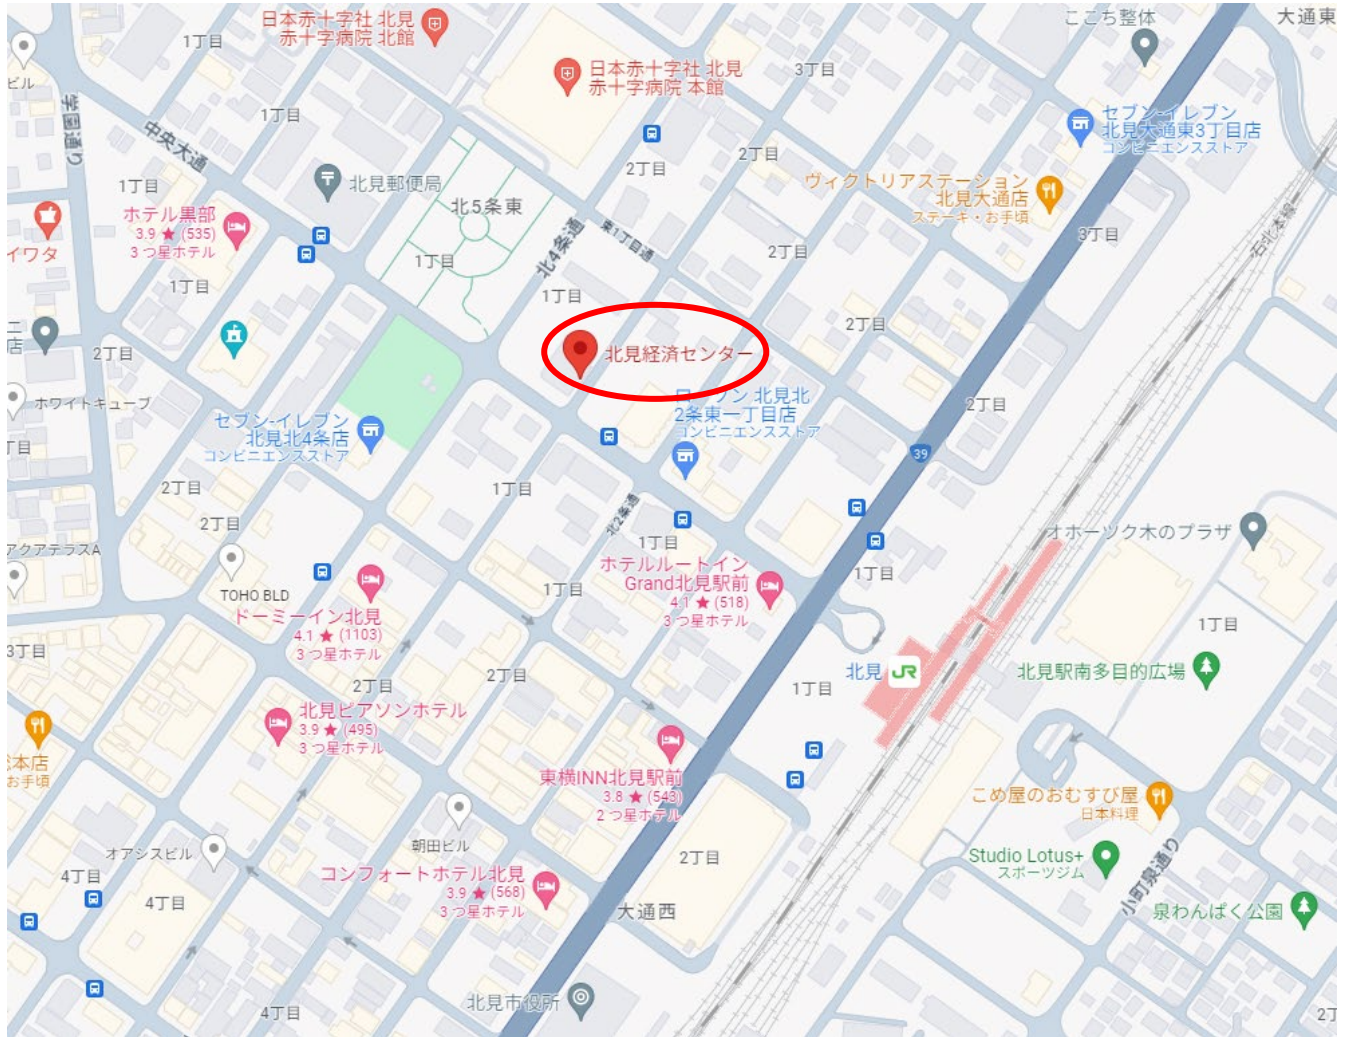

# 北見会場（北見経済センタービル）

〒090-0023 北見市北3条東1丁目2

JR「北見駅」より徒歩約5分。