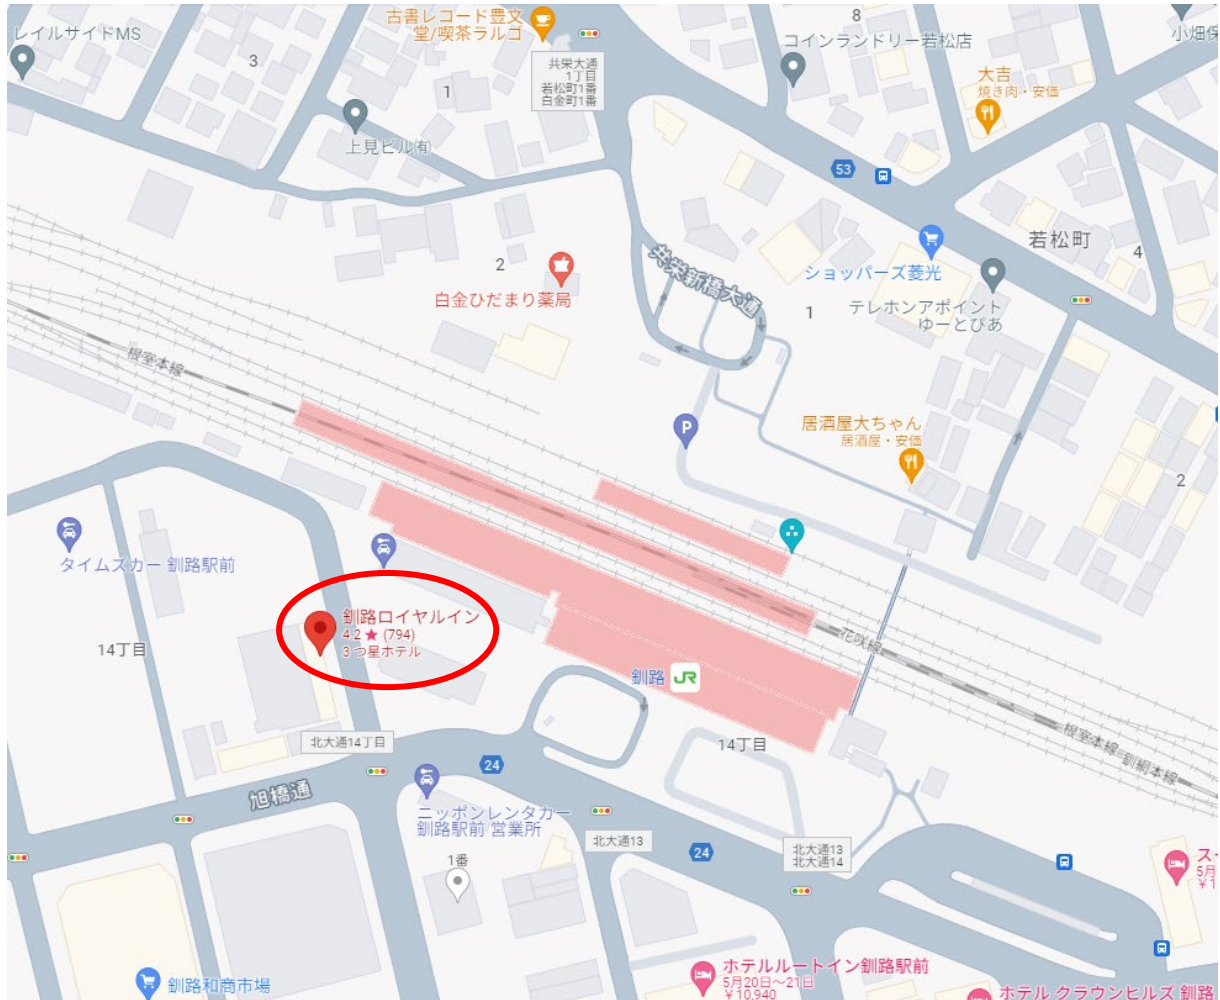

釧路会場（釧路ロイヤルイン）

〒085-0018 釧路市黒金町 14 丁目 9 番 2 号

JR「釧路駅」より徒歩約1分。