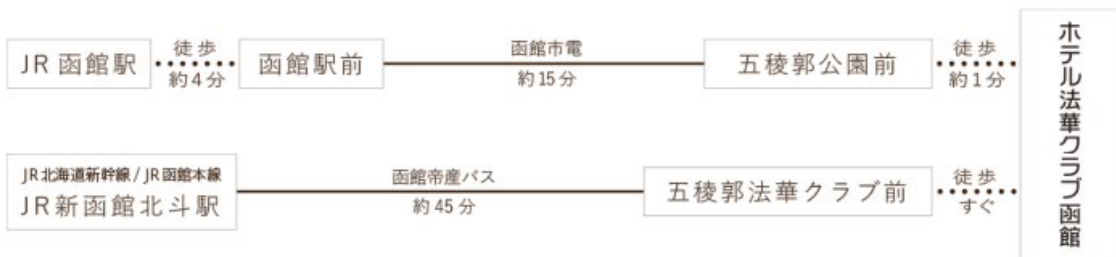

函館会場（ホテル法華クラブ函館）

〒040-0011 函館市本町 27-1

■ 電車でお越しの場合

■ お車でお越しの場合