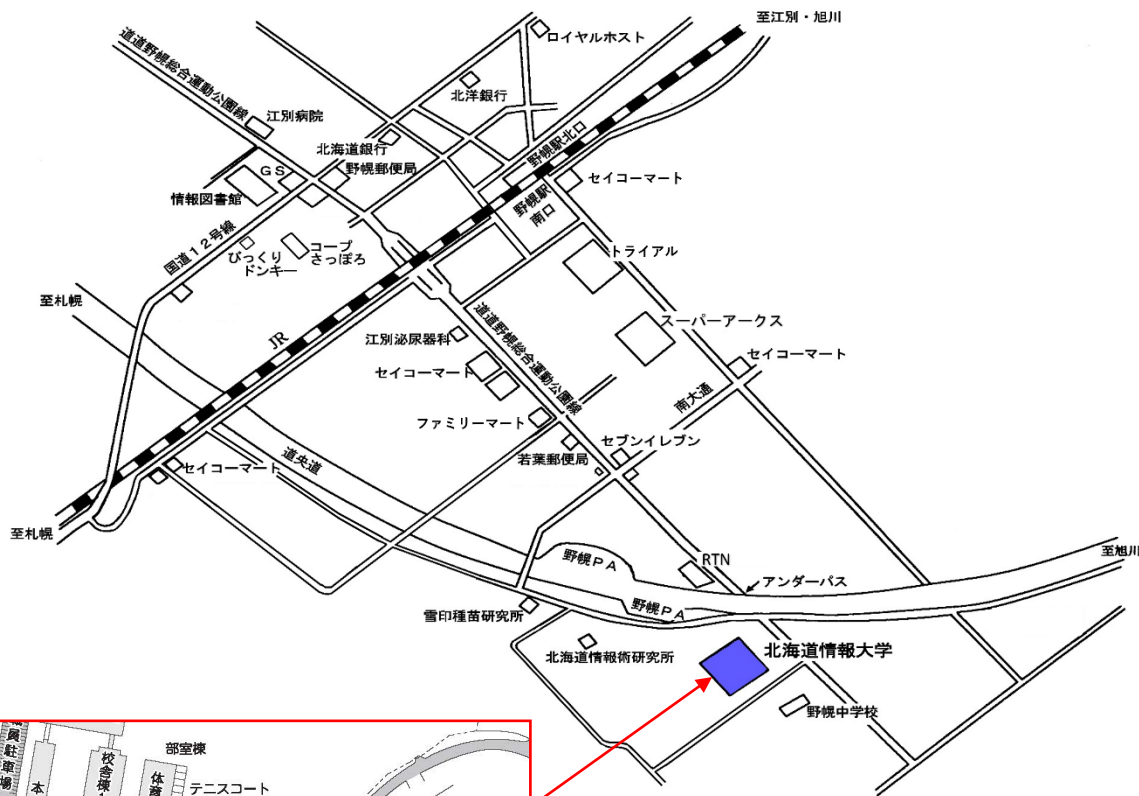

本学会場

北海道情報大学

〒069-8585 北海道江別市西野幌 59 番 2 電話番号 011-385-4411(代表)

札幌駅から

JR(函館本線) 江別・岩見沢方面～野幌駅 普通列車：約 20 分(440 円)

野幌駅から

ジェイ・アール北海道バス……………約 7～10 分(180 円)

→情報大学行 または 野幌運動公園行に乗車

タクシー……………約 5 分(約 1000 円)

徒歩……………約 30 分

大学周辺地図

入口地図

正門正面の松尾記念館(3 階建ての建物)で、試験会場案内の掲示を確認してください。