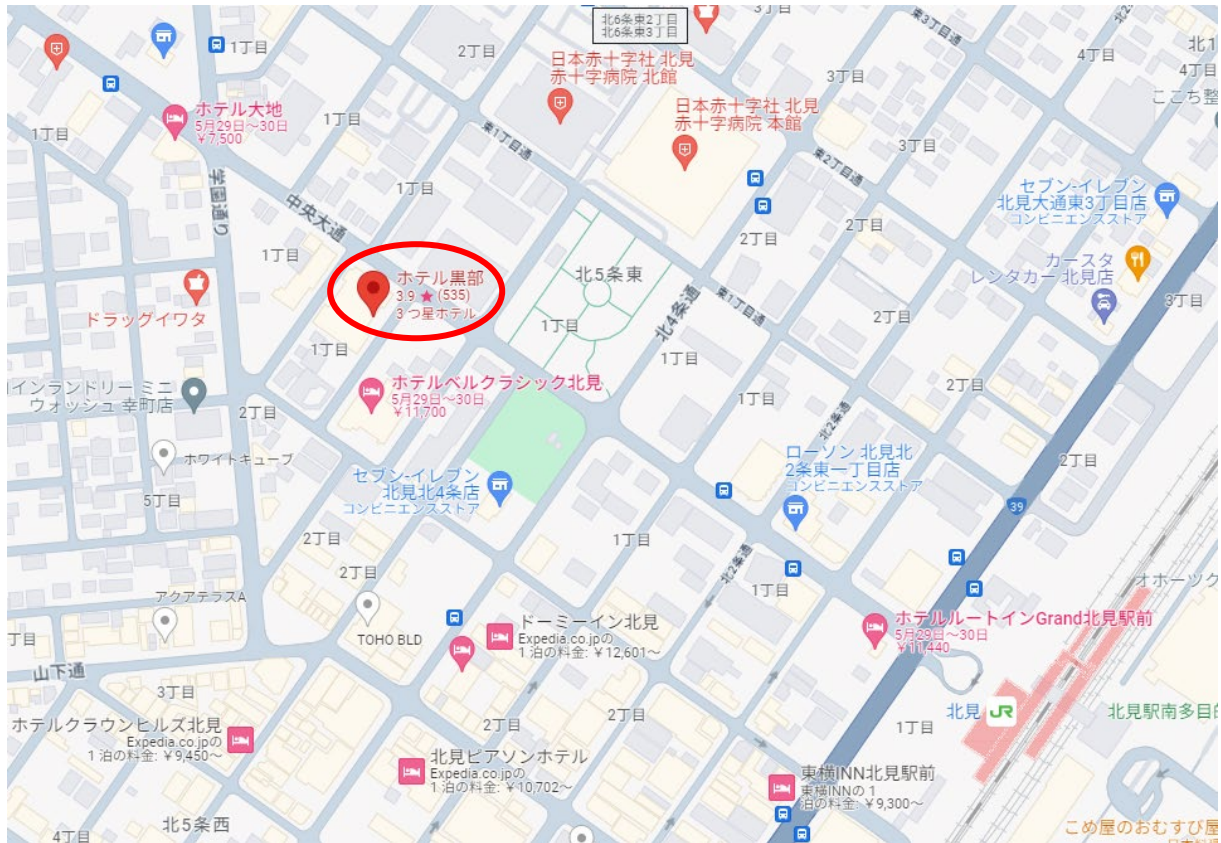

北見会場（ホテル黒部）

〒090-0047 北見市北7条西1丁目1番地

JR 北見駅から徒歩 8 分