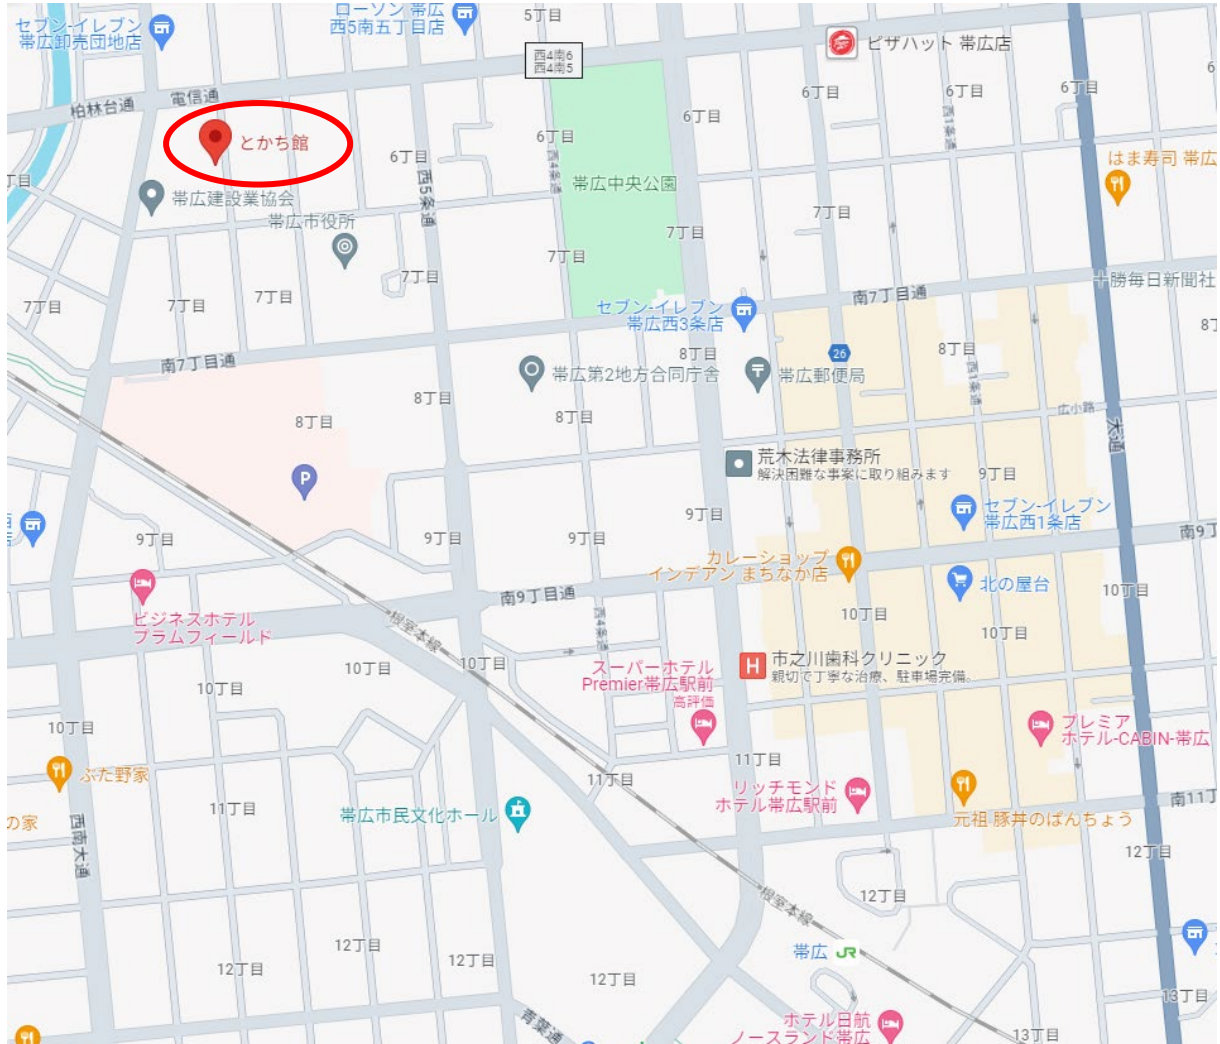

# 帯広会場（とちち館）

〒080-0017 帯広市西7条南6丁目2番地

## 帯広駅よりタクシーで「約5分」

消防署の西隣とお伝えください。

## 帯広駅よりバスで「約10分」

- ・ 「2」「17」「31」「36」系統で「帯広市役所南口」下車、徒歩1分
- ・ 「36」系統で「西7・7」下車

## 帯広駅より徒歩で「約15分」