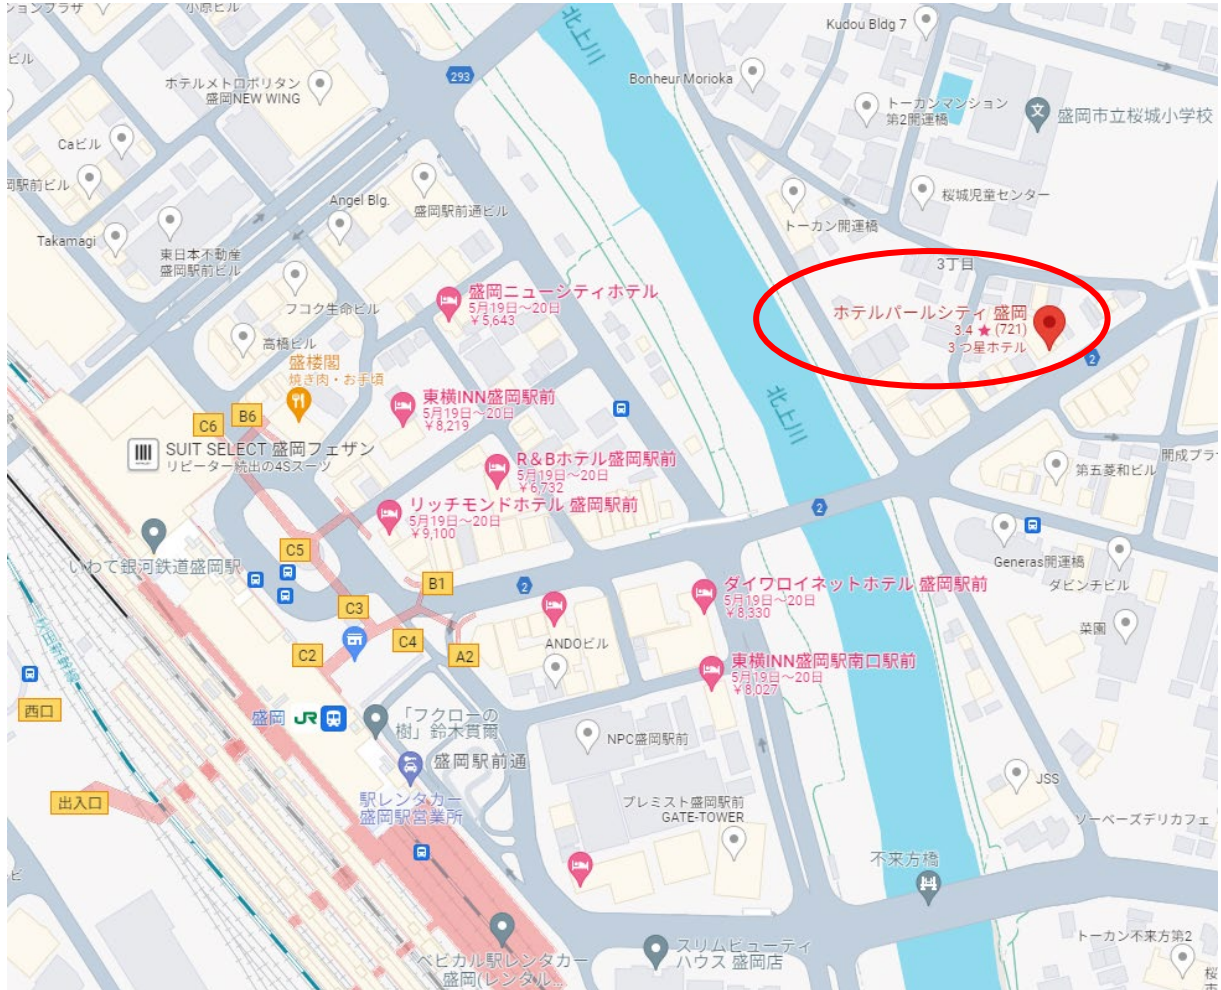

盛岡会場（ホテルパールシティ盛岡）

〒020-0022 岩手県盛岡市大通 3 丁目 7 番 19 号

ホテルまでの交通案内

JR盛岡駅地下道B-1出口から徒歩5分

🚆 東京駅 - 盛岡駅 【秋田新幹線こまち】 4駅 所要時間：2時間12分

🚆 上野駅 - 盛岡駅 【東北新幹線はやぶさ】 3駅 所要時間：2時間6分

🚗 東北自動車道 盛岡インターより車で15分

🚗 花巻空港より東北縦貫自動車道/東北自動車道 経由で約40分