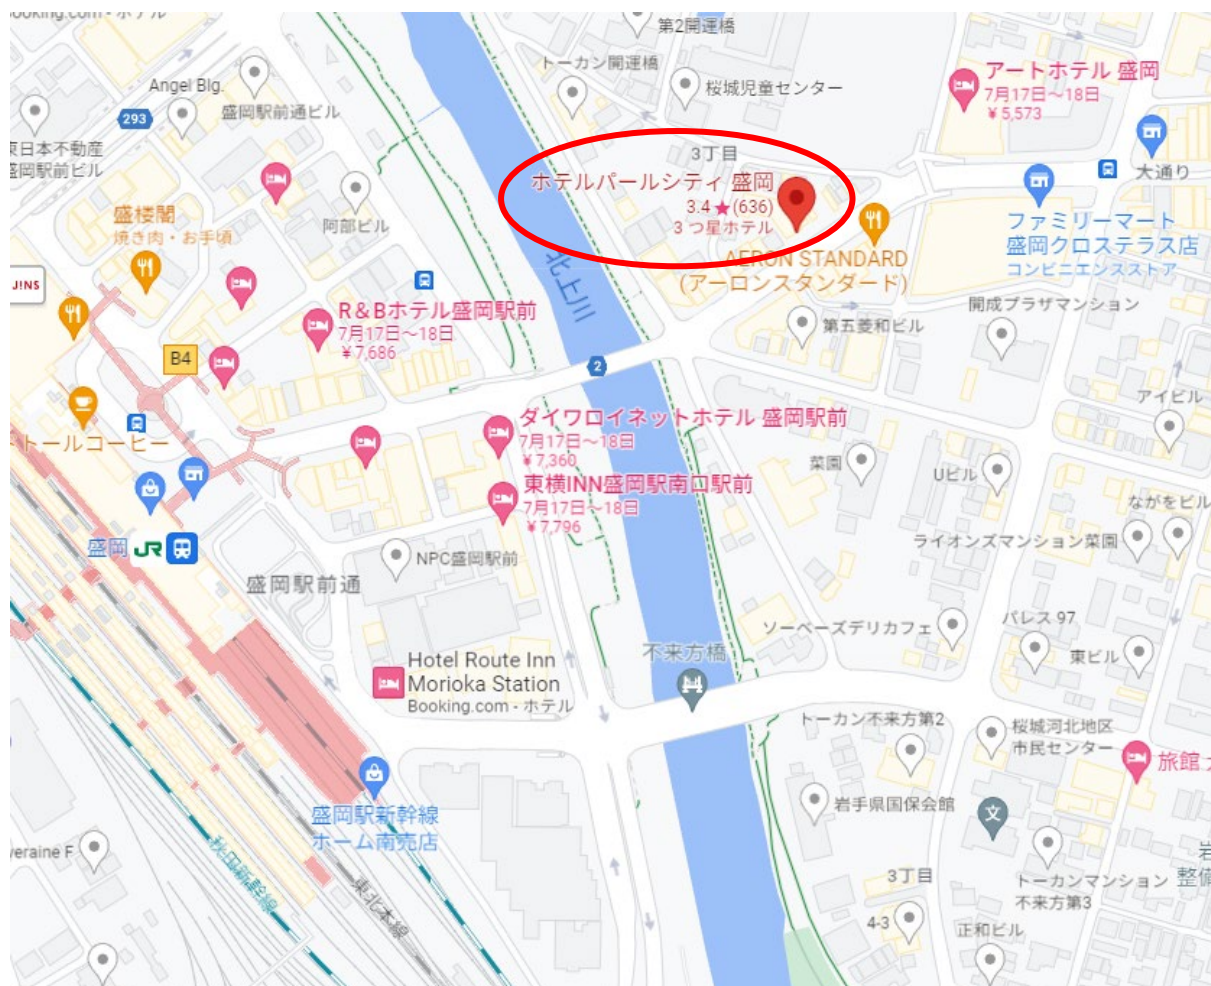

# 盛岡会場（ホテルパールシティ盛岡）

〒020-0022 岩手県盛岡市大通 3 丁目 7 番 19 号

## 【交通のご案内】